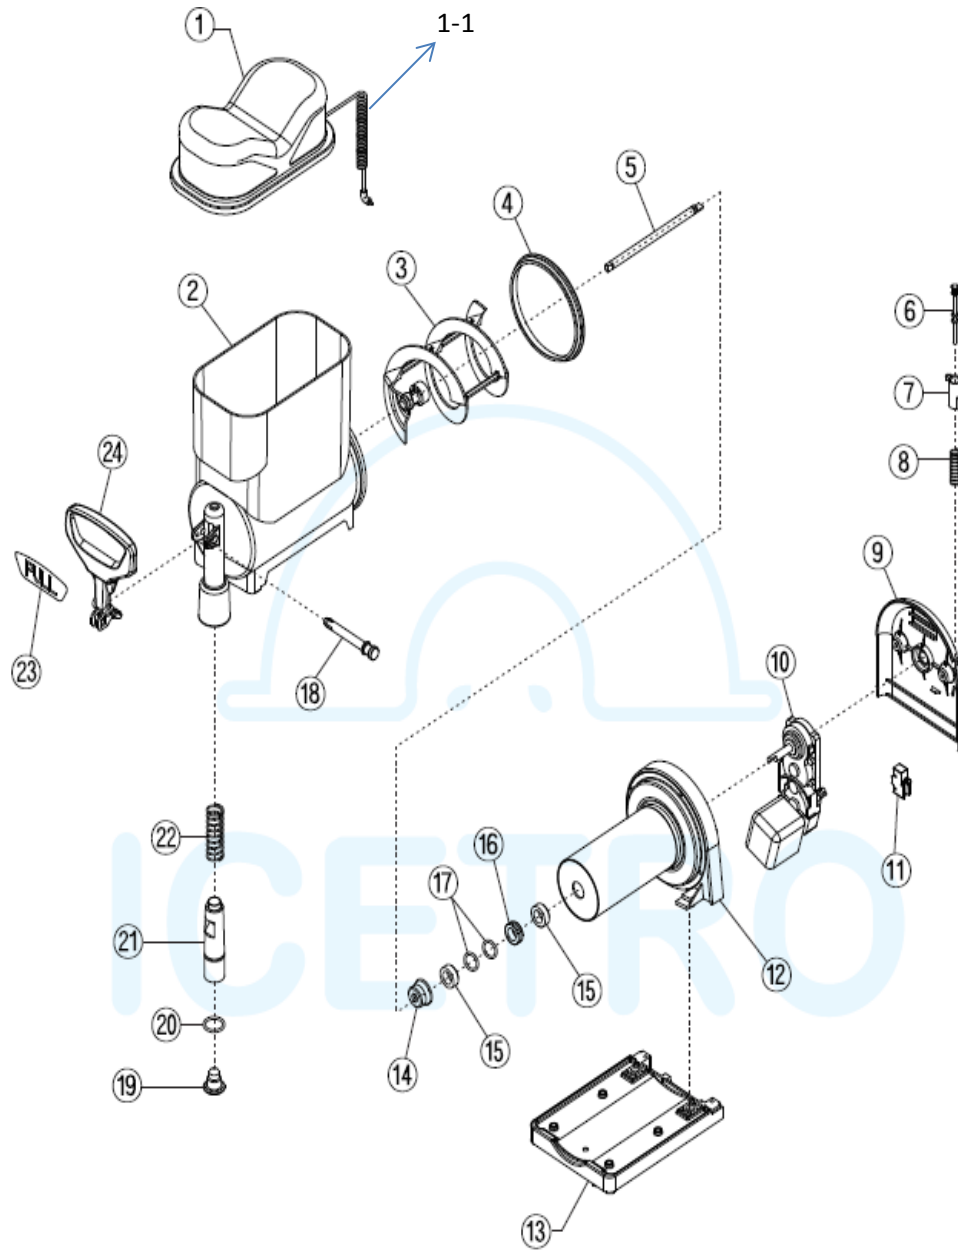

SSM - 280 / 420

NO	Part name	Part code
1	CANISTER COVER	437011600
1-1	SPRING CORD	323000302
2	CANISTER	331000800
3	SPIRAL	326005201
4	PACKING BACK	303027500
5	DASHER SHAFT	314000301
6	TENSION BOLT	214027400
7	JOINT SPRING	323002700
9	MOTOR COVER	317084800
10	GEARED MOTOR	353019202
11	MICRO SWITCH	355023800
	BASE MICRO S/W	301158100
13	BASE CANISTER	318016400
14	PACKING CUSHION	303014900
15	REDENAR BROWN	379003500
	REDENAR RED	379000100
16	REDENAR BUSHING	379003400
17	PACKING REDENAR ONE	303019800
	PACKING REDENAR TWO	303019900
18	PIN LEVER	315000200
19	PACKING DOWN	303012500
20	O-RING DOWN	303000100
21	LEVER SHAFT	314003301
22	LEVER SPRING SLUSH	323004600
23	LEVER LABEL	328008500
24	LEVER	309003100